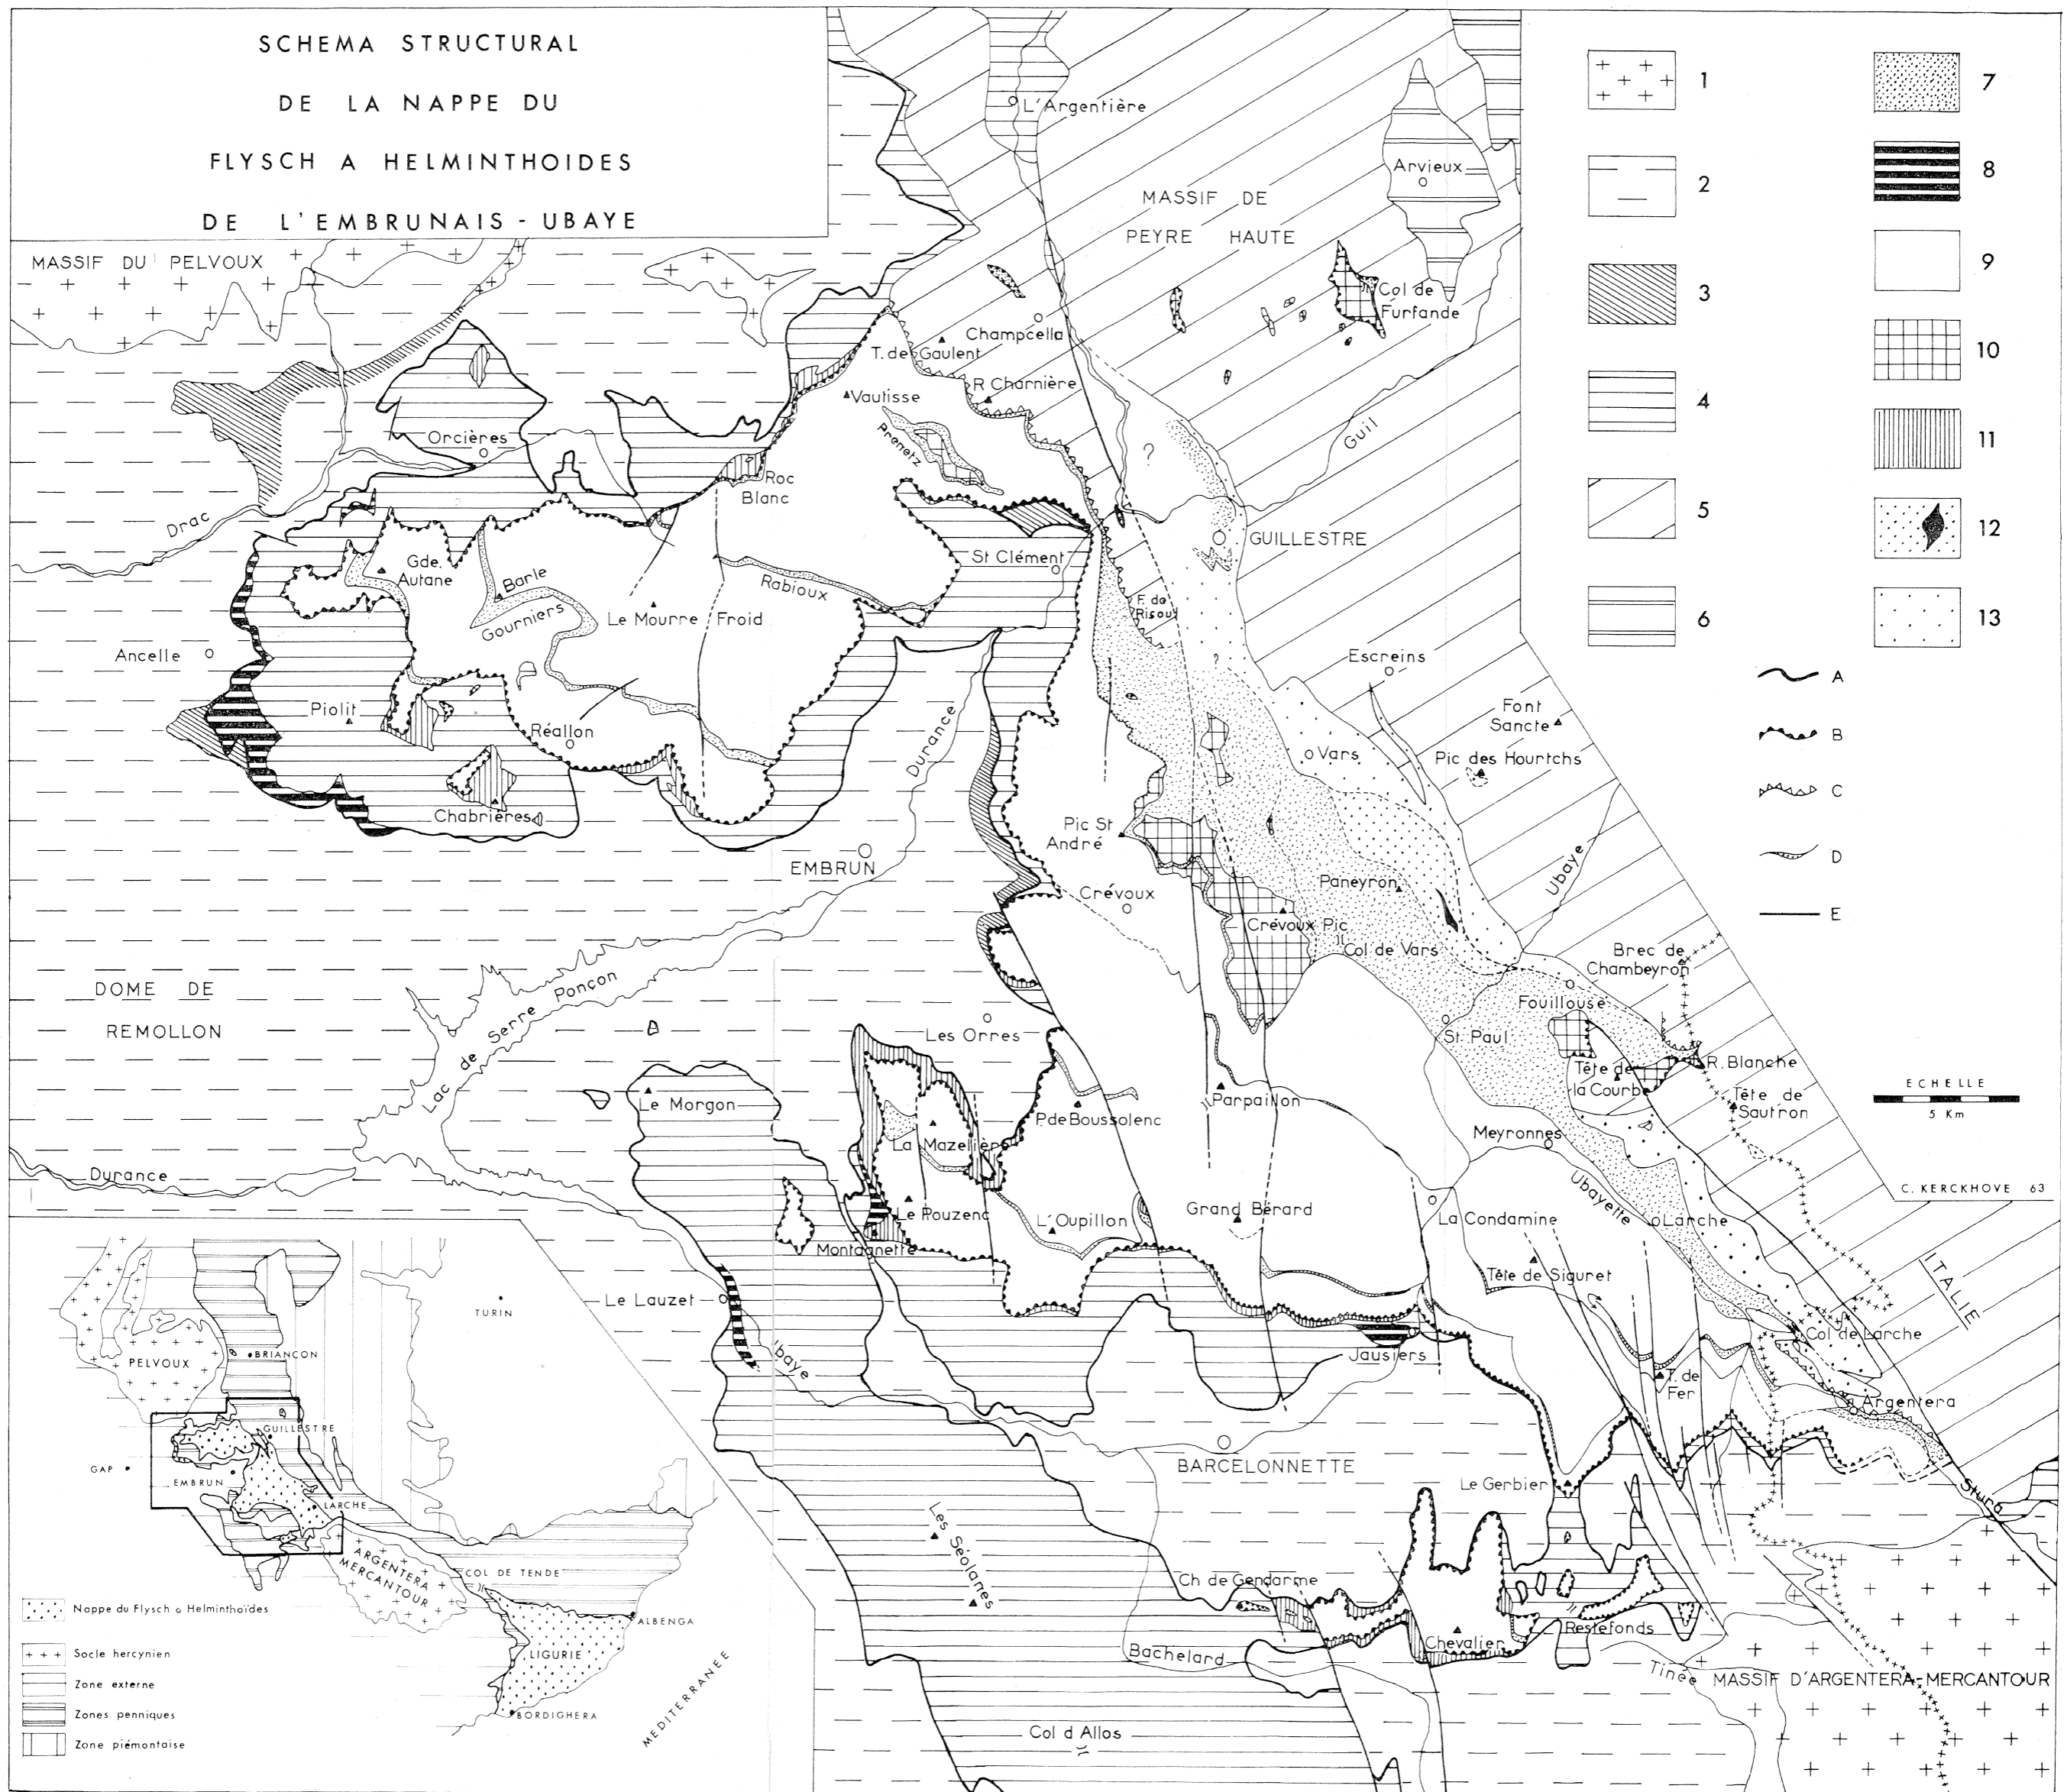

SCHEMA STRUCTURAL
DE LA NAPPE DU
FLYSCH A HELMINTHOIDES
DE L'EMBRUNAIS - UBAYE

ECHELLE
5 Km

C. KERCKHOVE 63

[Stippled box] Nappe du Flysch à Helminthoïdes
 [Cross-hatched box] Socle hercynien
 [Empty box] Zone externe
 [Hatched box] Zones pennines
 [Hatched box] Zone piémontaise