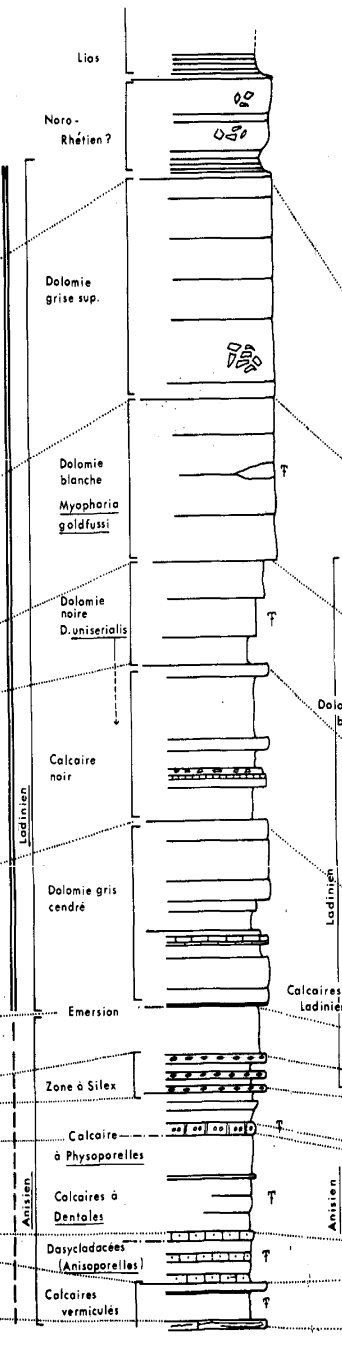

**PREALPES MEdIANES**

Coupe du Spillgerten (Diemtigal)  
d'après: E. Genge

**PREALPES MEdIANES**

Coupe de l'écaïlle  
du Mt d'Or (Préalpes Romandes)  
(Ecuale et Anteinettes)  
d'après: G. Batteron

**VANOISE**

Coupe du Roc  
de la Pêche  
d'après: F. Ellenberger

**ESSAI DE CORRELATIONS STRATIGRAPHIQUES DES DIFFERENTS NIVEAUX DU TRIAS CALCARO-DOLOMITIQUE DES DOMAINES: DES PREALPES MEdIANES, VANOISE, BRIANÇONNAIS ET BRIANÇONNAIS LIGURE.**

ECHELLE 1/2000

**SAVOIE (MODANE)**

Coupe dans le massif  
des Rois Mages  
'Planette' (sous le Col de la  
Grande Bagne)  
d'après: R. Caby

**ALPES COTTIENNES**

Coupe dans le  
Monte Boulliagna  
d'après: J. Galli