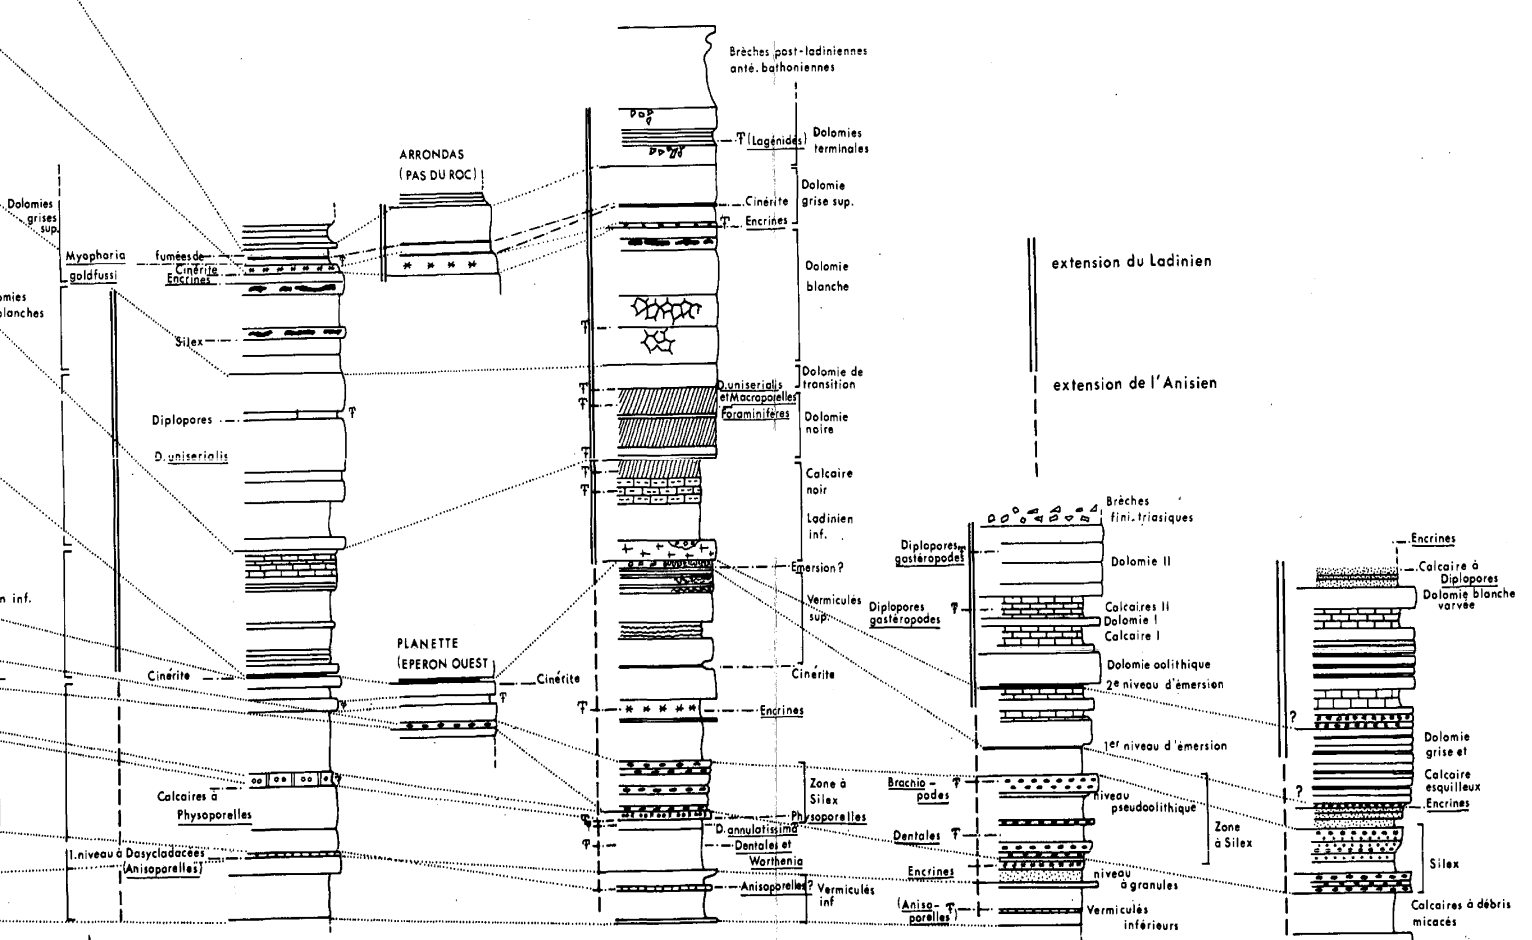

ECHELLE 1/2000

**SAVOIE (MODANE)**

Coupe dans le massif  
des Rois Mages  
'Planette' (sous le Col de la  
Grande Bagne)  
d'après: R. Caby

**ALPES COTTIENNES**

Coupe dans le  
Monte Boulliagna  
d'après: J. Galli

**ALPES MARITIMES ITALIENNES**

Les Salines Nord  
d'après: J. R. Kienast

La Scaglia  
d'après: J. P. Bloch

extension du Ladinien  
extension de l'Anisien

Encrines  
Calcaire à Diploporas  
Dolomie blanche varve  
Dolomie grise et  
Calcaire esquilleux  
Encrines  
Silex  
Calcaires à débris micacés  
Quartzites